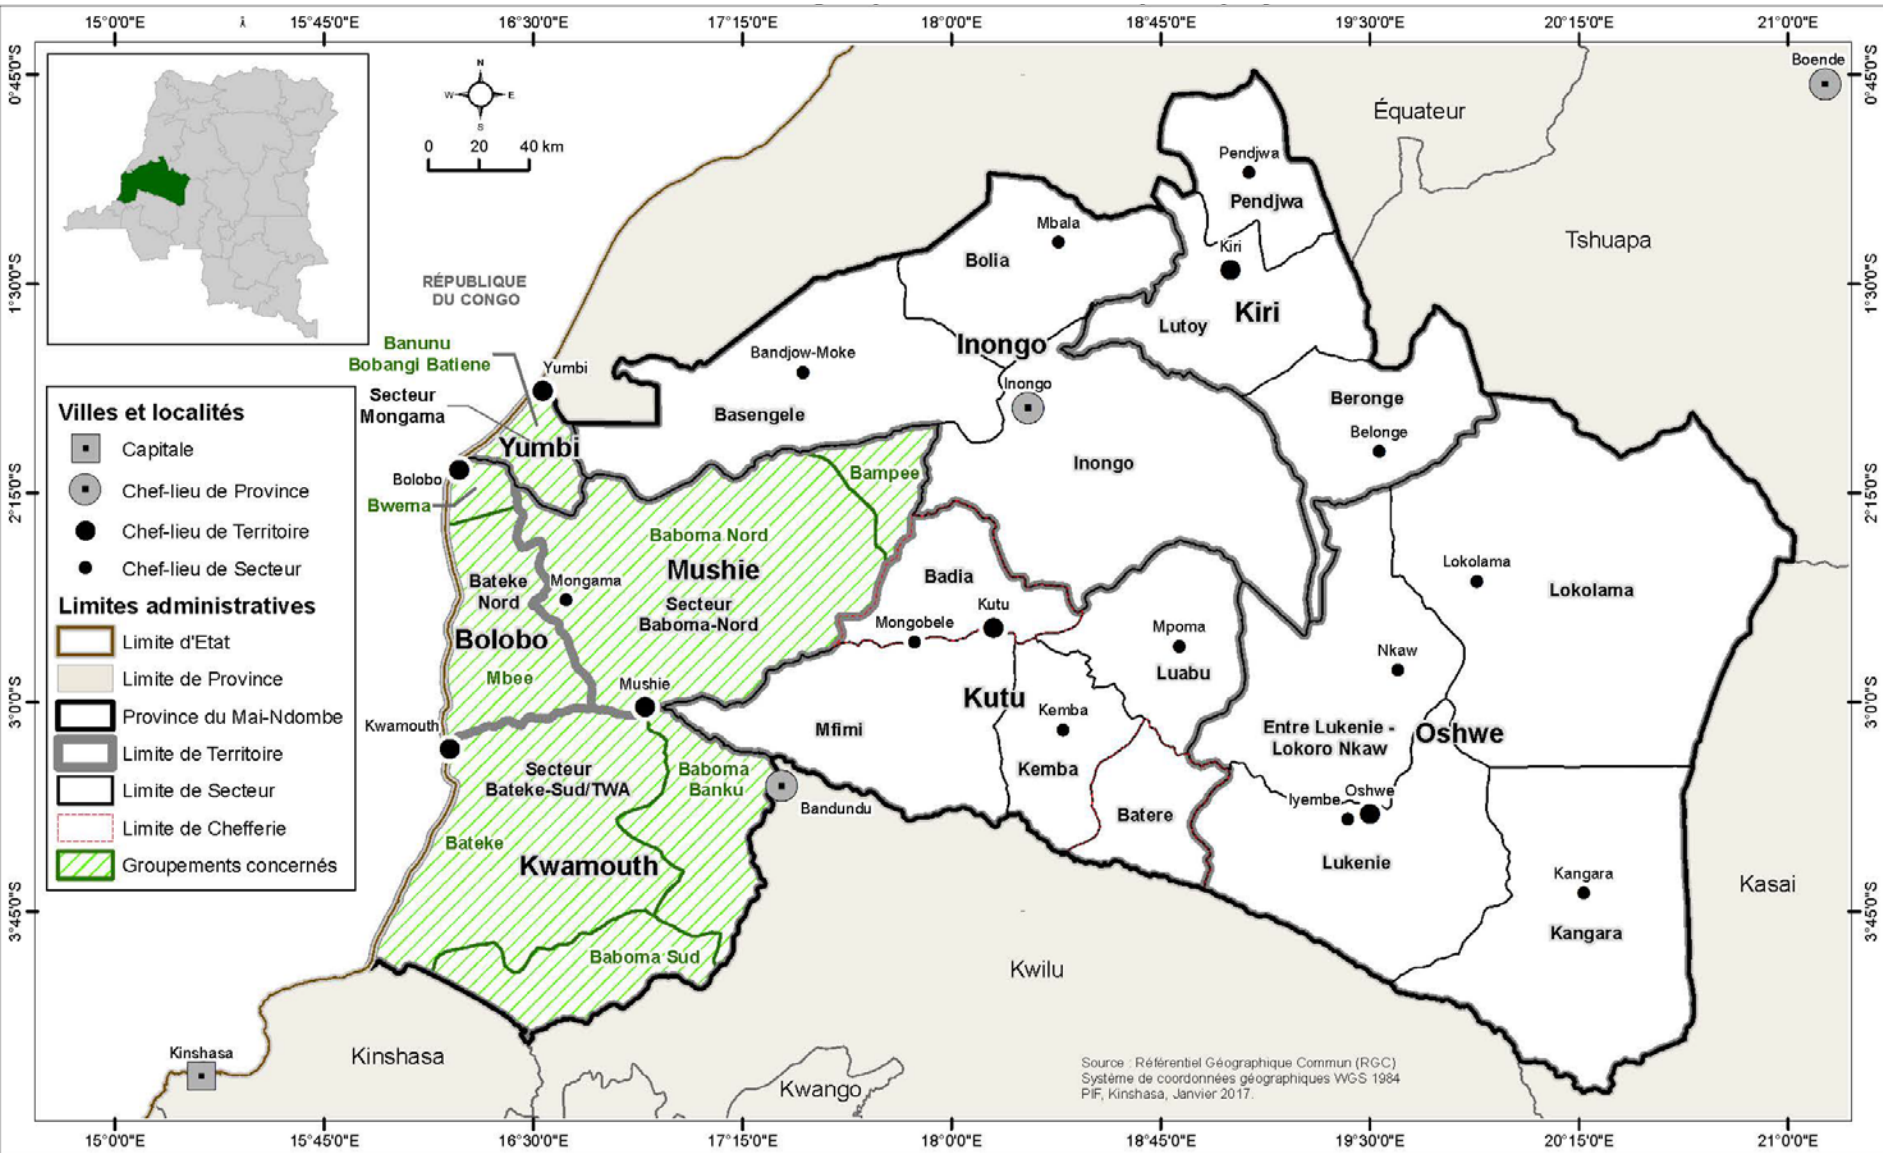

RÉPUBLIQUE DÉMOCRATIQUE DU CONGO
Province du Mai-Ndombe
Programme d'Investissement pour la Forêt (PIF)
Projet de Gestion Améliorée des Paysages Forestiers (PGAPF)
PIREDD /Plateaux

Source : Référentiel Géographique Commun (RGC)
 Système de coordonnées géographiques WGS 1984
 PIF, Kinshasa, Janvier 2017.